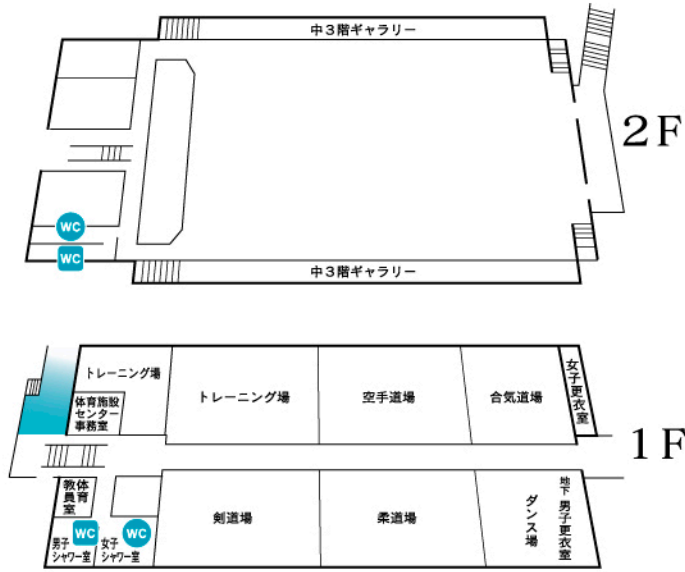

### 総合体育館

### 第二体育館

### 研究棟

- 3F WC WC
  - 学長室
  - 学部長室
  - 広報室
- 4F WC WC
  - 第1会議室
  - 第2会議室
  - 第3会議室
  - グリル
- 5F WC WC
  - 水保学研究センター
  - 第4会議室
- B1F WC WC

- 3F WC WC
- 4F WC WC
- 5F WC WC