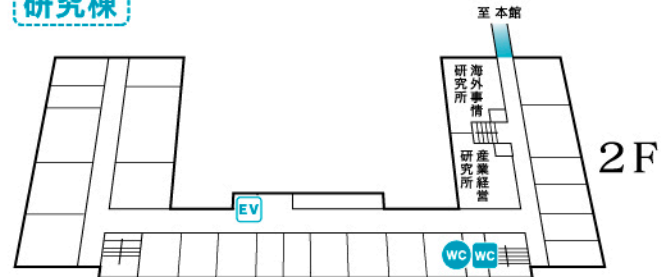

### 総合体育館

### 第二体育館

### 本館

### 研究棟

- 3F WC WC
  - 学長室
  - 学部長室
  - 広報室
- 4F WC WC
  - 第1会議室
  - 第2会議室
  - 第3会議室
  - グリル
- 5F WC WC
  - 水保学研究センター
  - 第4会議室
- B1F WC WC

- 3F WC WC
- 4F WC WC
- 5F WC WC