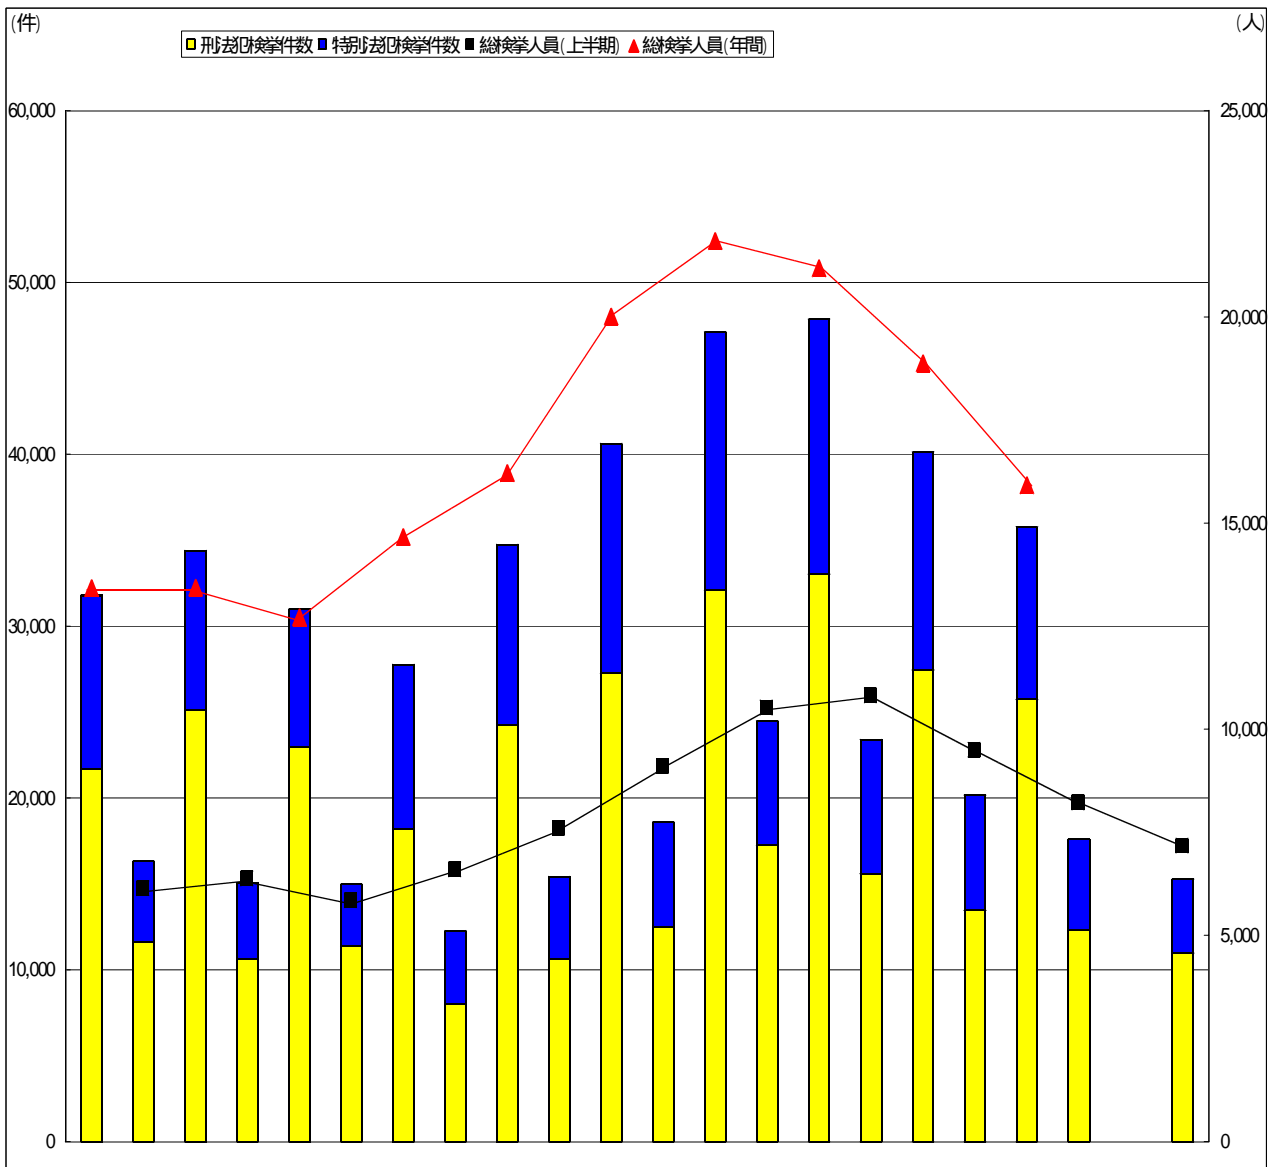

# 第1 平成20年上半期の検挙状況の概要

## 1 総検挙状況

平成20年上半期の来日外国人犯罪（刑法犯及び特別法犯）の検挙件数、人員は15,276件、7,152人で、前年同期と比べ、件数で2,310件（13.1%）減少、人員で1,053人（12.8%）減少した。

刑法犯及び特別法犯の検挙件数、人員は、それぞれ10,962件、3,544人、4,314件、3,608人で、減少の内訳は、刑法犯検挙が1,351件（11.0%）、142人（3.9%）減少、特別法犯検挙が959件（18.2%）、911人（20.2%）減少した。

来日外国人 犯罪検挙 推移

	H10		H11		H12		H13		H14		H15		H16		H17		H18		H19		H20	
	件数	人員	件数	人員	件数	人員	件数	人員	件数	人員	件数	人員	件数	人員	件数	人員	件数	人員	件数	人員	件数	人員
総検挙	31,779	16,307	34,398	15,068	30,971	14,969	27,763	12,265	34,746	15,423	40,615	18,591	47,126	24,487	47,865	23,388	40,128	20,157	35,782	17,586	15,276	7,152
刑法犯	21,689	11,608	25,135	10,633	22,947	11,392	18,199	7,996	24,258	10,628	27,258	12,512	32,067	17,240	33,037	15,591	27,453	13,467	25,730	12,313	10,962	3,544
特別法犯	10,090	4,699	9,263	4,435	8,024	3,577	9,564	4,269	10,488	4,795	13,357	6,079	15,041	7,247	14,828	7,797	12,675	6,690	10,052	5,273	4,314	3,608